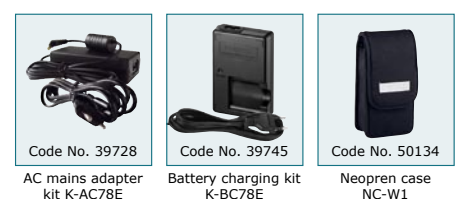

Optional Accessories